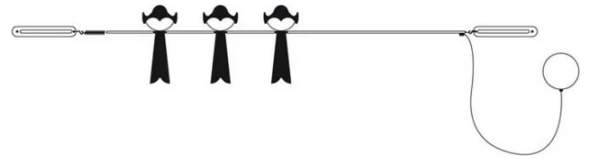

Le Rondini

Elio Martinelli

Type d'appareil A mur
Utilisation Intérieur

couleurs disponibles

230V 3x 3 W 350 lm (1050lm)

lumière indirecte

Applique composée de deux conducteurs chromés fixés à deux supports métalliques peints à fixer au mur et de trois hirondelles en aluminium peintes qui peuvent être positionnées à volonté sur les deux conducteurs. Pour ampoules Led (incluses). Complet avec alimentation 230/12V dans le rosace en aluminium peint à fixer au mur.

Famille	Le Rondini
Type	A mur
Utilisation	Intérieur

Dimensions

Profondità	28 cm
Lunghezza	162 cm
Longueur du câble d'alimentation	0 cm
Poids	2 Kg

Matériaux

Structure	laiton	Elementi	feraluminium
Rosace	fer		